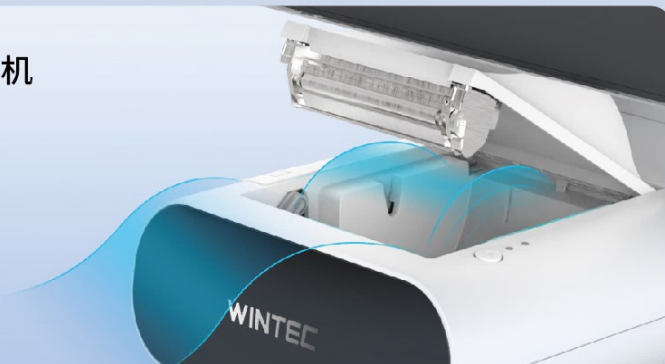

流线型设计, 简约时尚

高清大屏, 灵敏触控

支持不同屏幕搭配组合
适用不同场景

主屏可选
11.6"/15"/15.6"

支持不同屏幕搭配组合
适用不同场景

副屏可选
7"/10.1"/11.6"/15"/15.6"

高性能80mm打印机
带自动切刀

多种配置可选